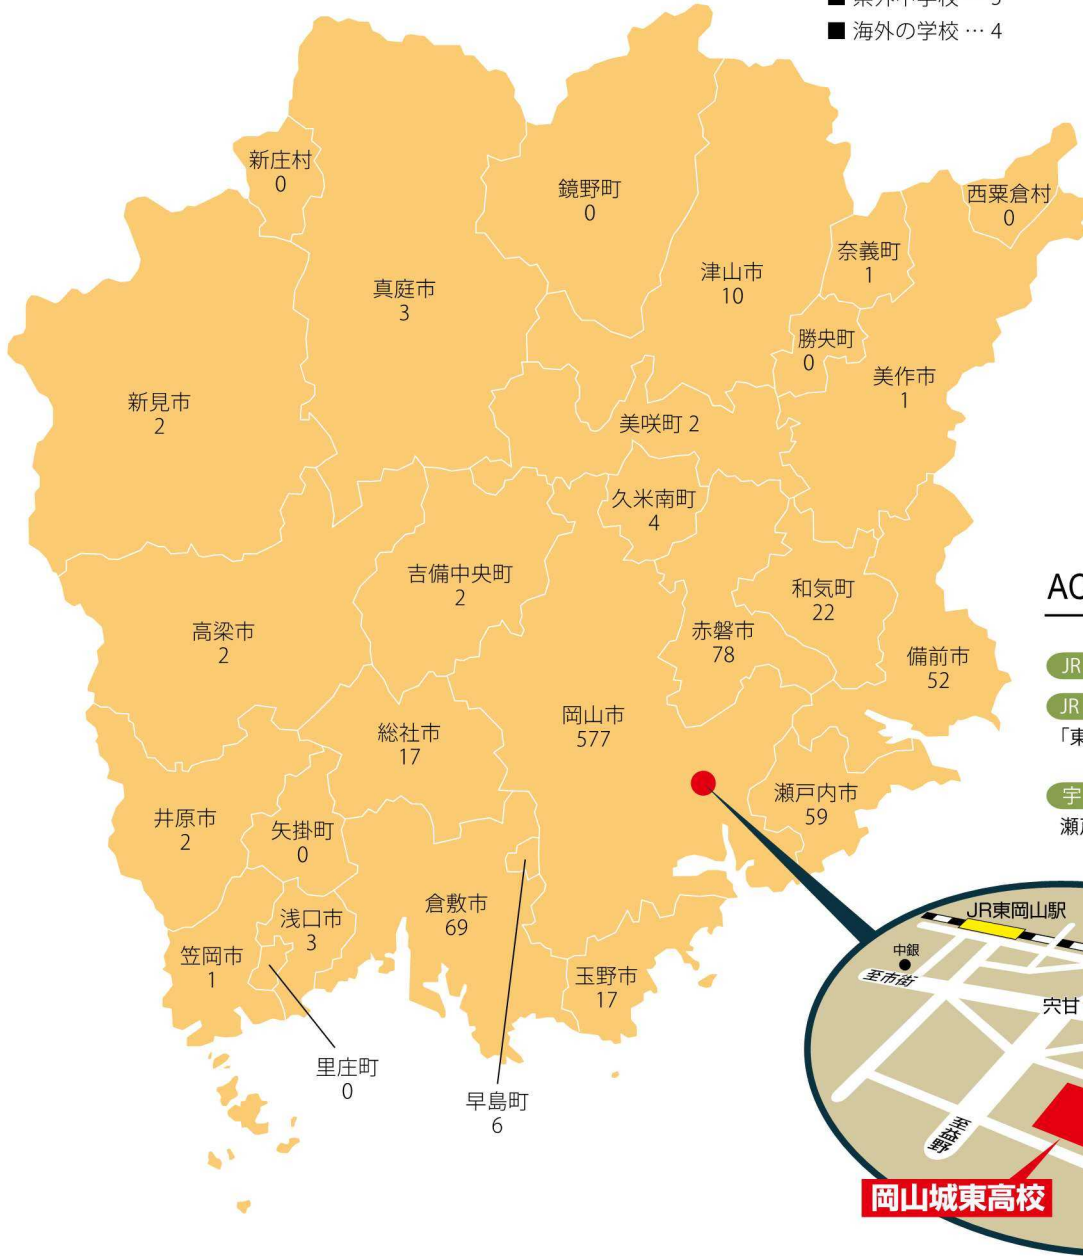

令和3年度市町村別出身生徒数 (出身中学校の所在地による)

- 県内私立中学校 … 12
- 県外中学校 … 5
- 海外の学校 … 4

ACCESS

JR 山陽本線

JR 赤穂線

「東岡山駅」下車 徒歩約18分/自転車約10分

宇野バス

瀬戸行/片上方面行「栄甘」下車 徒歩約5分

岡山城東高等学校

<http://www.joto.okayama-c.ed.jp/>

〒703-8222
岡山県岡山市中区下 110 番地
TEL 086-279-2005 FAX 086-279-9913

公開授業

7月29日 木 30日 金
中学2・3年生対象

オープンスクール

9月25日 土 中学3年生対象

城東高校 学校説明会

7/20 火	赤磐市立中央公民館	19:00 ~ 21:00
8/1 日	長船町公民館	10:00 ~ 12:00
8/7 土	津山勤労者総合福祉センター	10:00 ~ 12:00
8/21 土	岡山城東高等学校 (本校)	10:00 ~ 12:00
8/29 日	くらしき健康福祉プラザ	10:00 ~ 12:00
10/23 土	岡山城東高等学校 (本校)	10:00 ~ 12:00

城東高校 音楽学類説明会

8/21 土	岡山城東高等学校 (本校)	12:00 ~ 13:00
10/23 日	岡山城東高等学校 (本校)	12:00 ~ 13:00

本校HPよりお申し込みください。

35th 翠緑祭

文化の部 ▶ 9月4日 土
体育の部 ▶ 9月7日 火

第33回 定期演奏会

12月27日 月
岡山シンフォニーホール

変更がある場合はホームページでお知らせします。

題字 32期 社 栄央子 (赤磐市立高陽中学校)