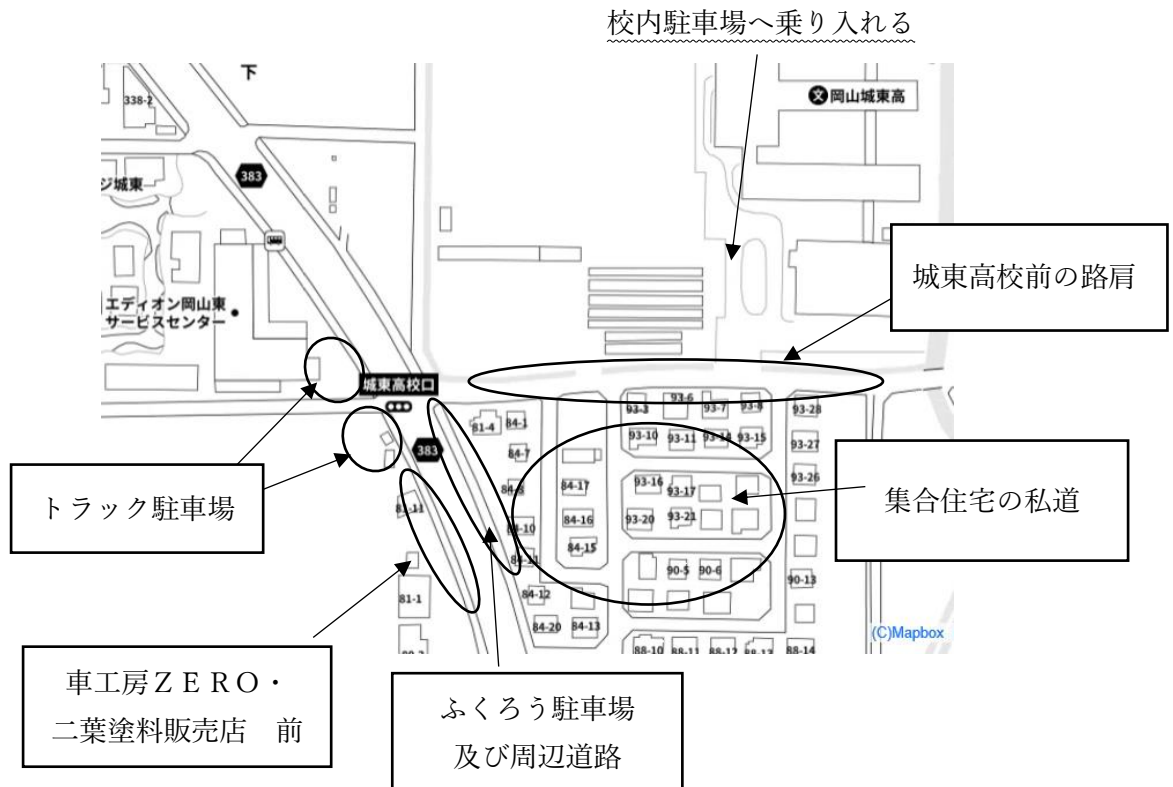

令和3年4月12日

保護者・生徒 各位

岡山城東高等学校 生徒課

岡山城東高等学校の周辺商業施設等への無断駐停車禁止のお願い

平素から本校の教育活動にご理解とご協力を賜り感謝申し上げます。

さて、本校周辺の商業施設及び路上における自家用車の駐停車について、地域の方にご迷惑をおかけし、ご指摘いただく事案が増えています。今まで何度かお願いしてまいりましたが、今回地図を入れた形で改めてお願いいたします。

下記の枠及び商業施設への無断駐停車は決してしないでください。自家用車での送迎が必要な際は、図中の校内駐車場へ乗り入れ、駐車していただきますようお願いいたします。

生徒と地域の方々の安心・安全を確保する観点からも、是非ともご理解とご協力をお願いいたします。

記

【本校周辺の主な周辺商業施設等】

- ・パチンコ バージン ・プレステージ城東 ・うどんふくろう ・車工房ZERO
- ・二葉塗料販売 ・ローソン など *これらの駐車場や付近の道路には駐停車しない