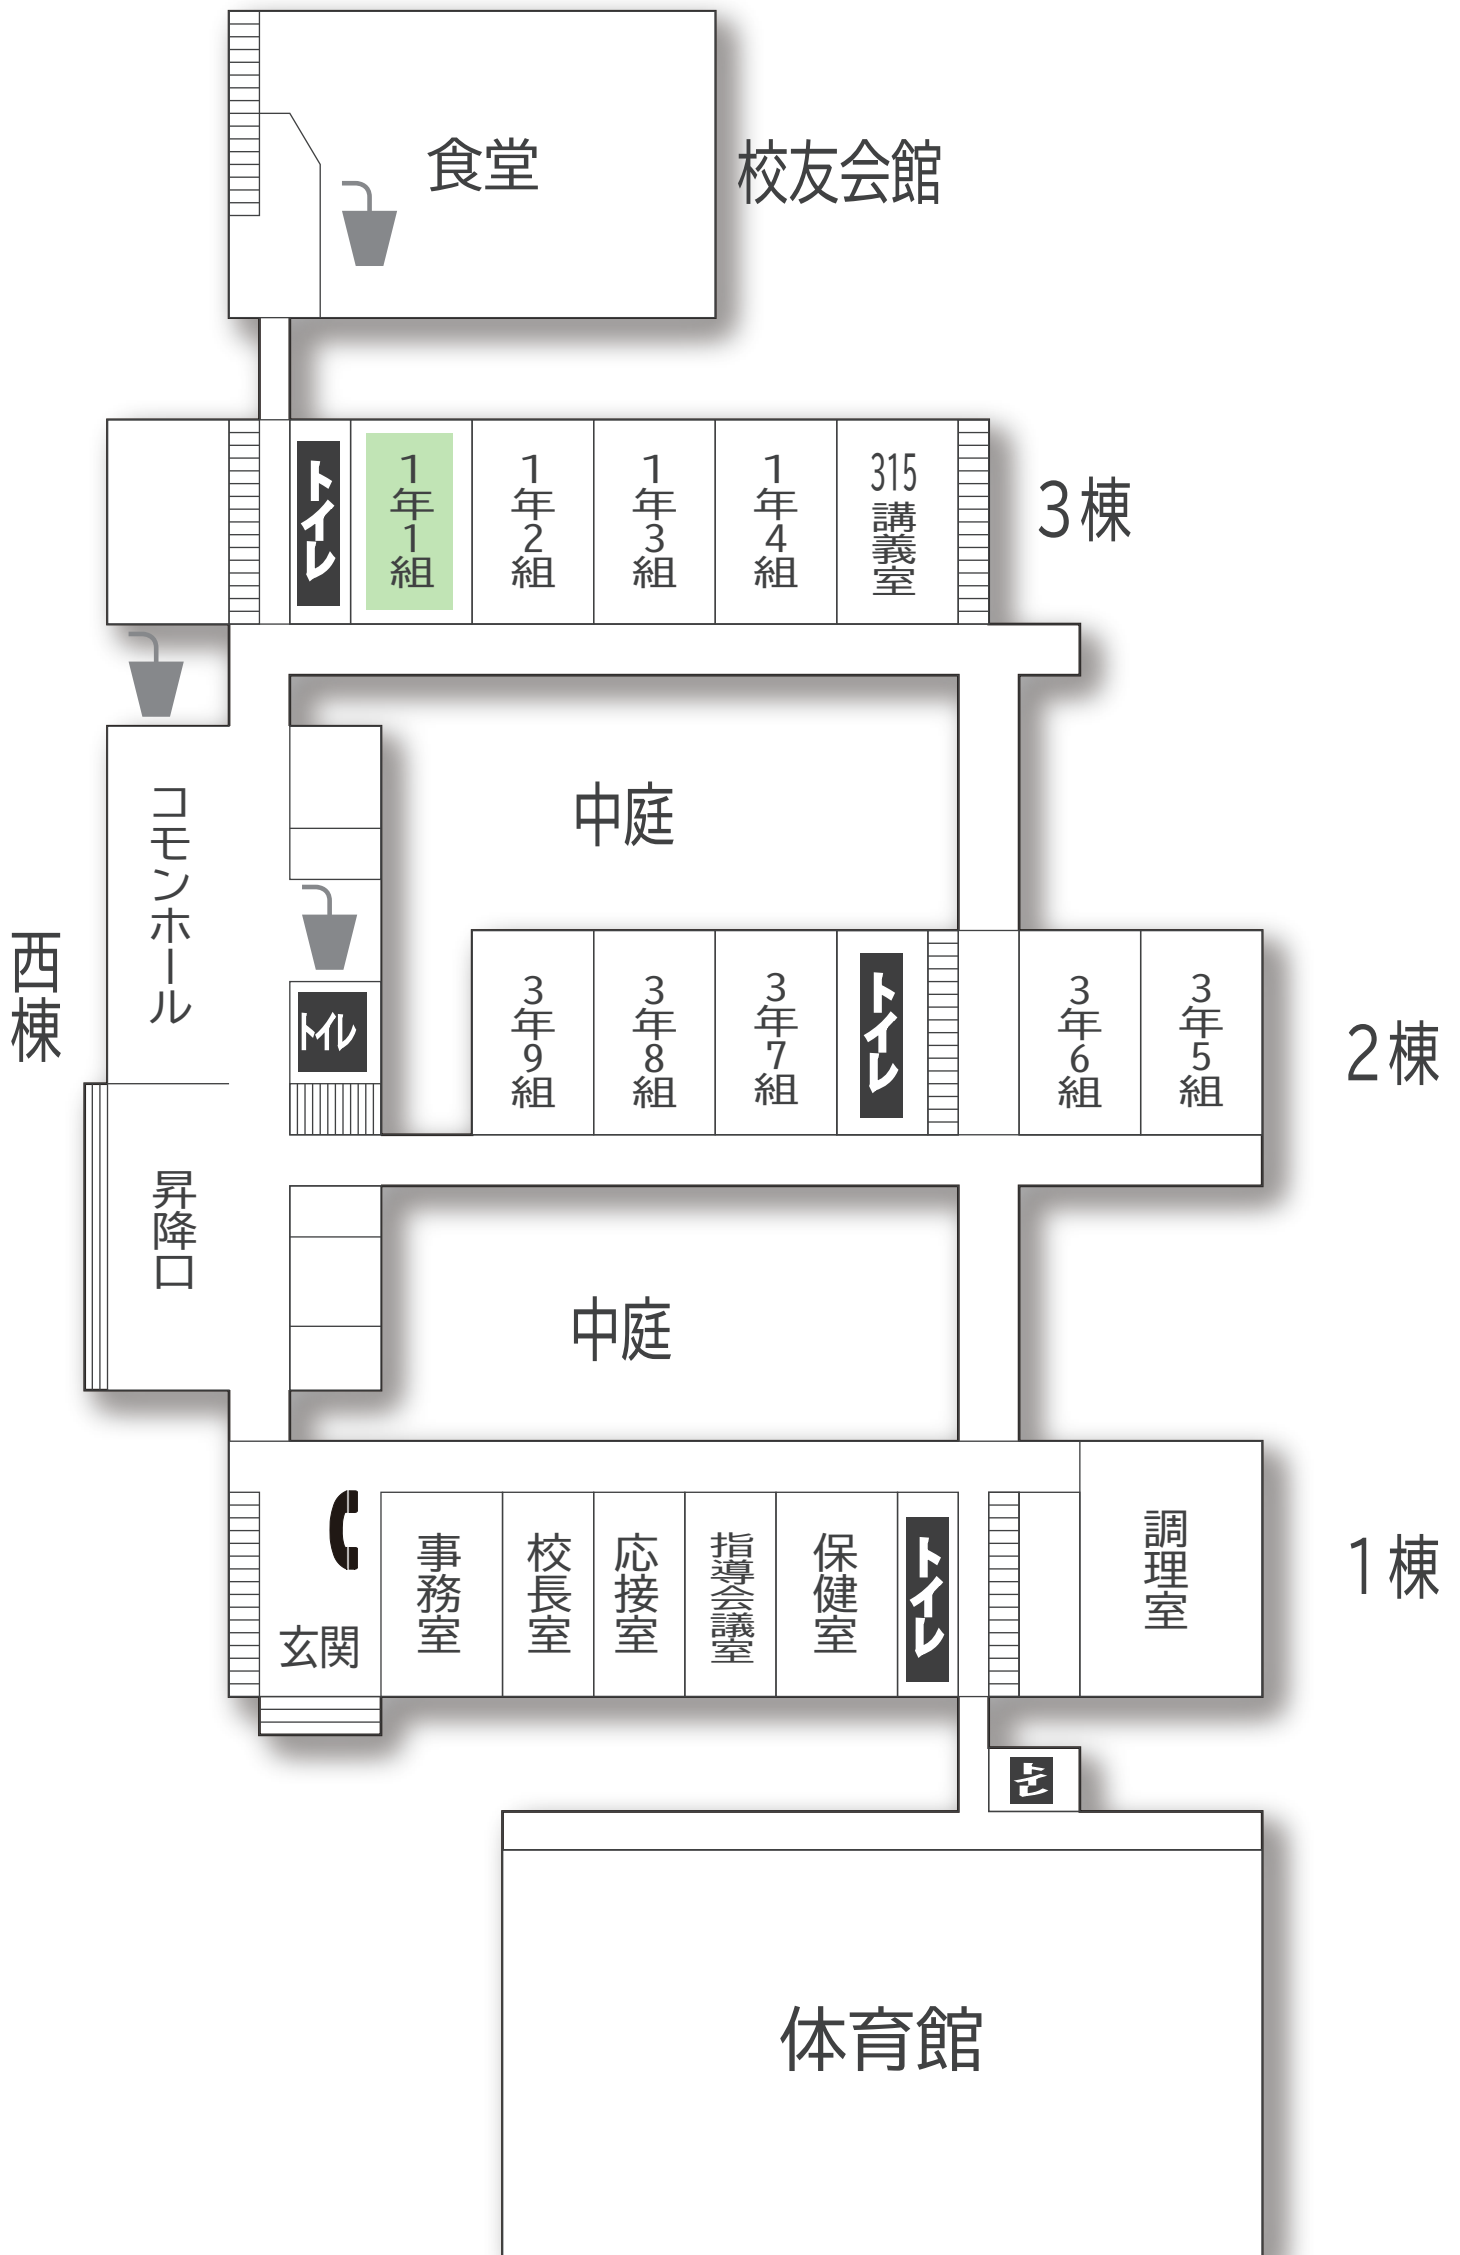

1F

1年1組【Hotel of Terror】
碧い鍵を探していく中で様々な恐怖が展開されるホラー施設です。