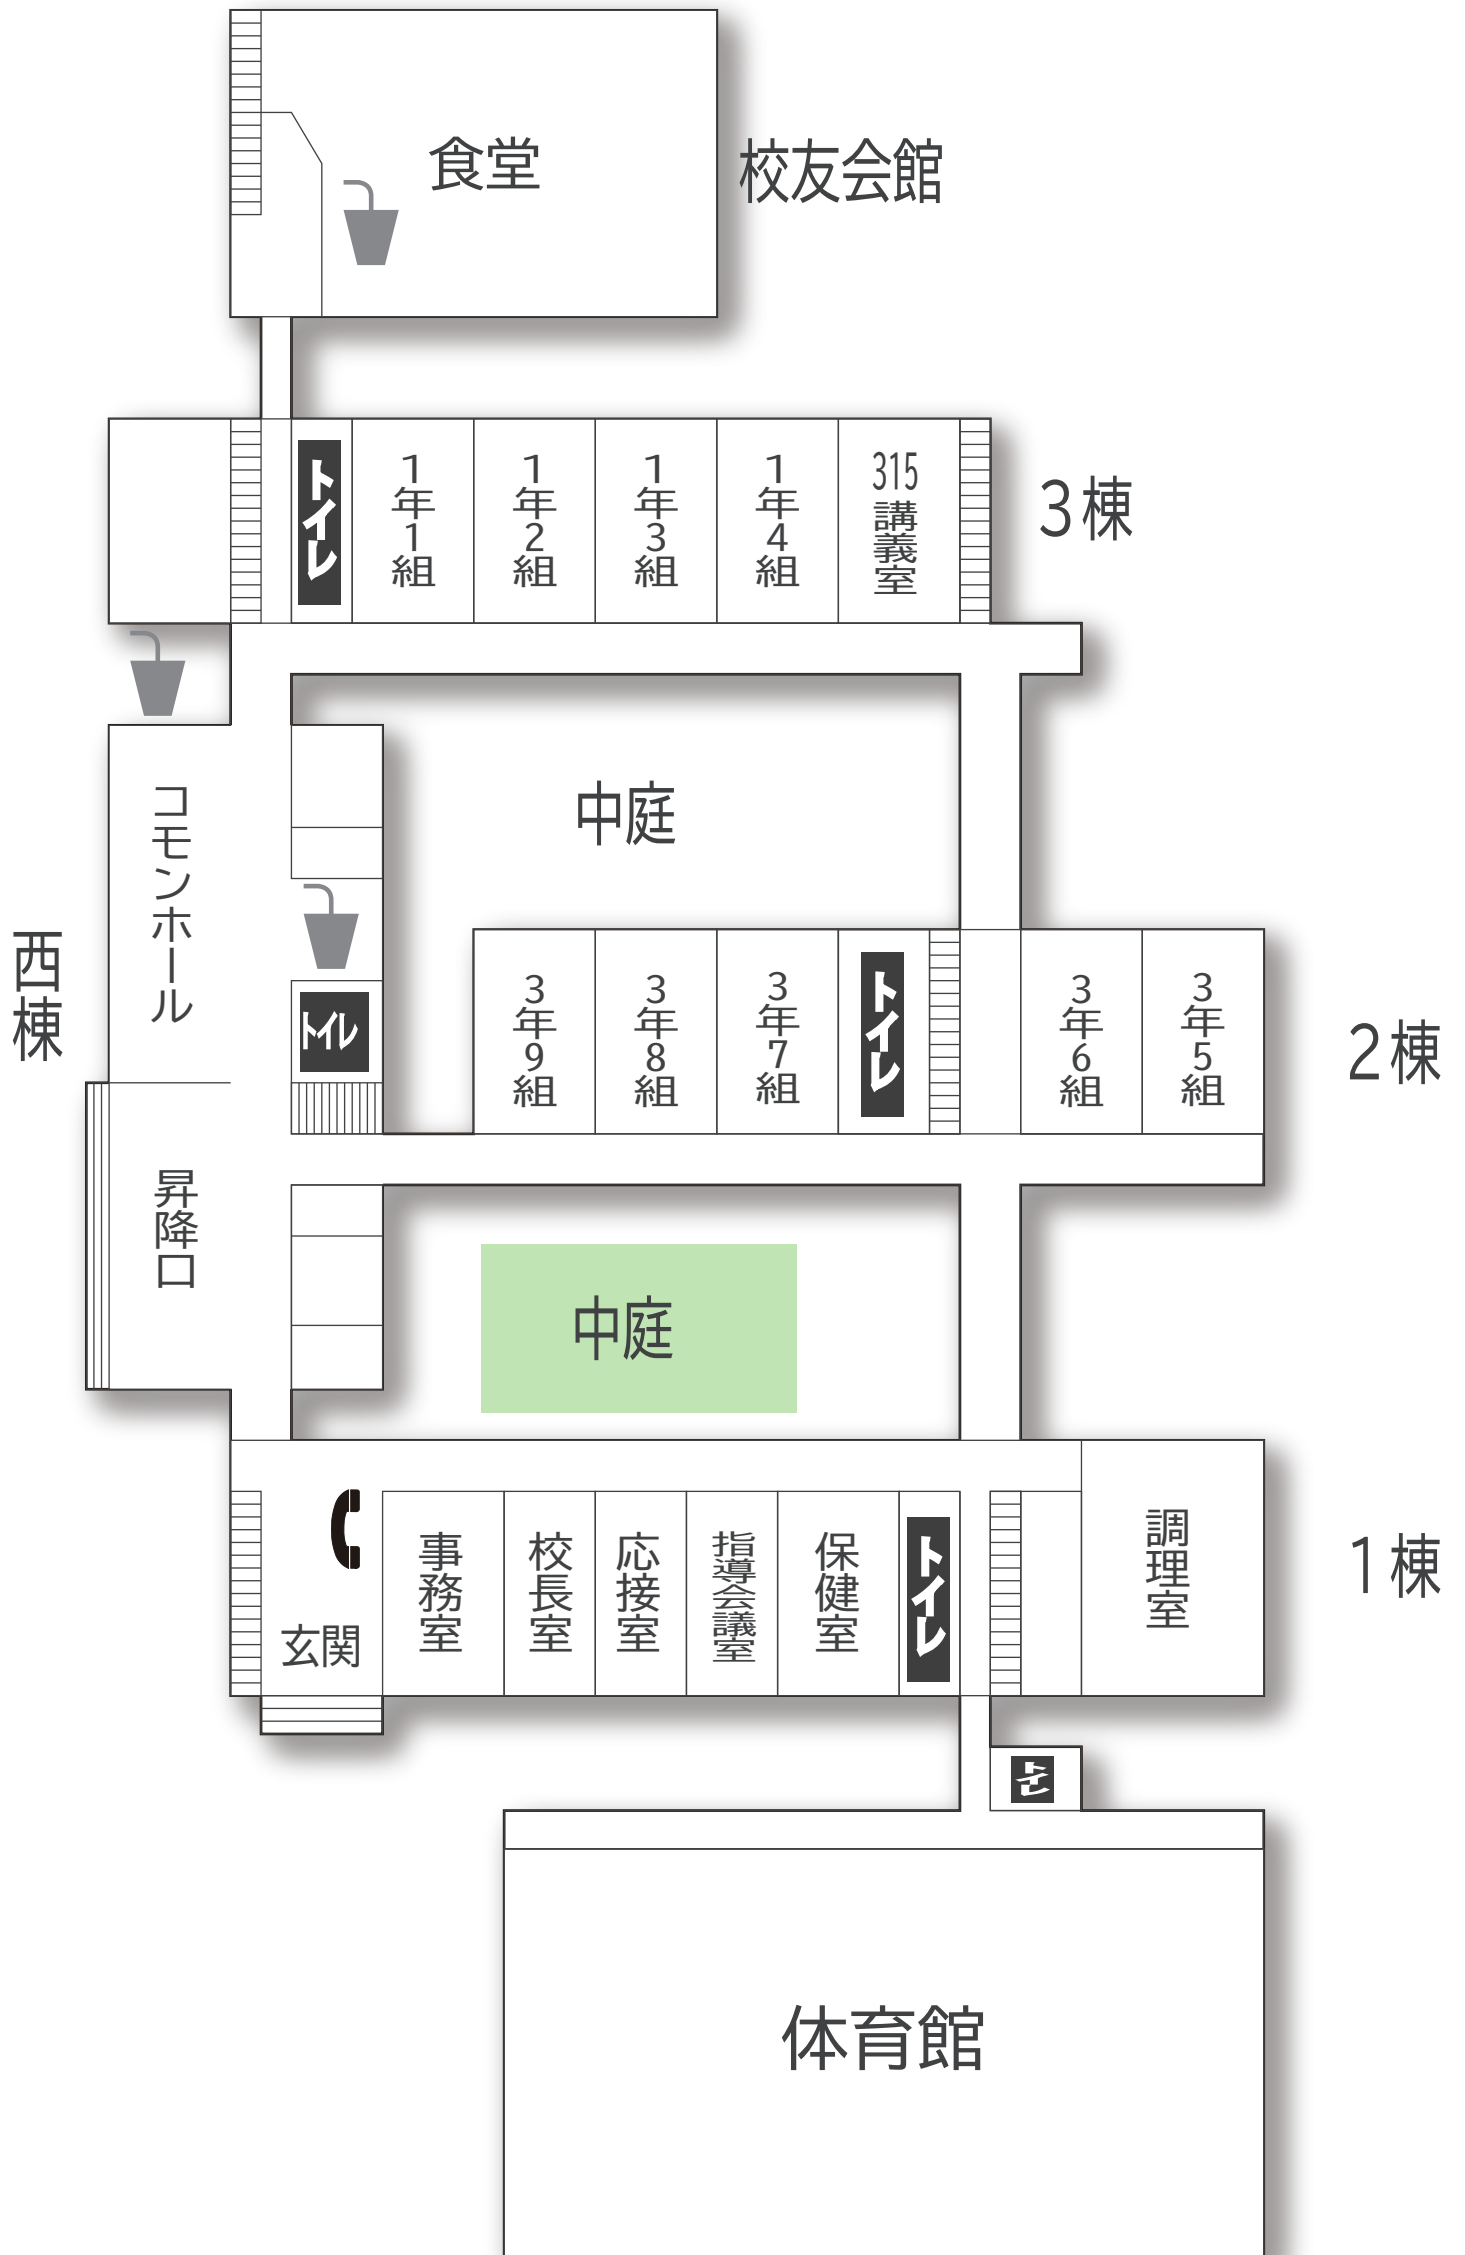

1F

管弦楽部【クニシューと愉快的仲間たち】
弦楽演奏を聞いたことがありますか？重厚な音色をお聞き下さい！