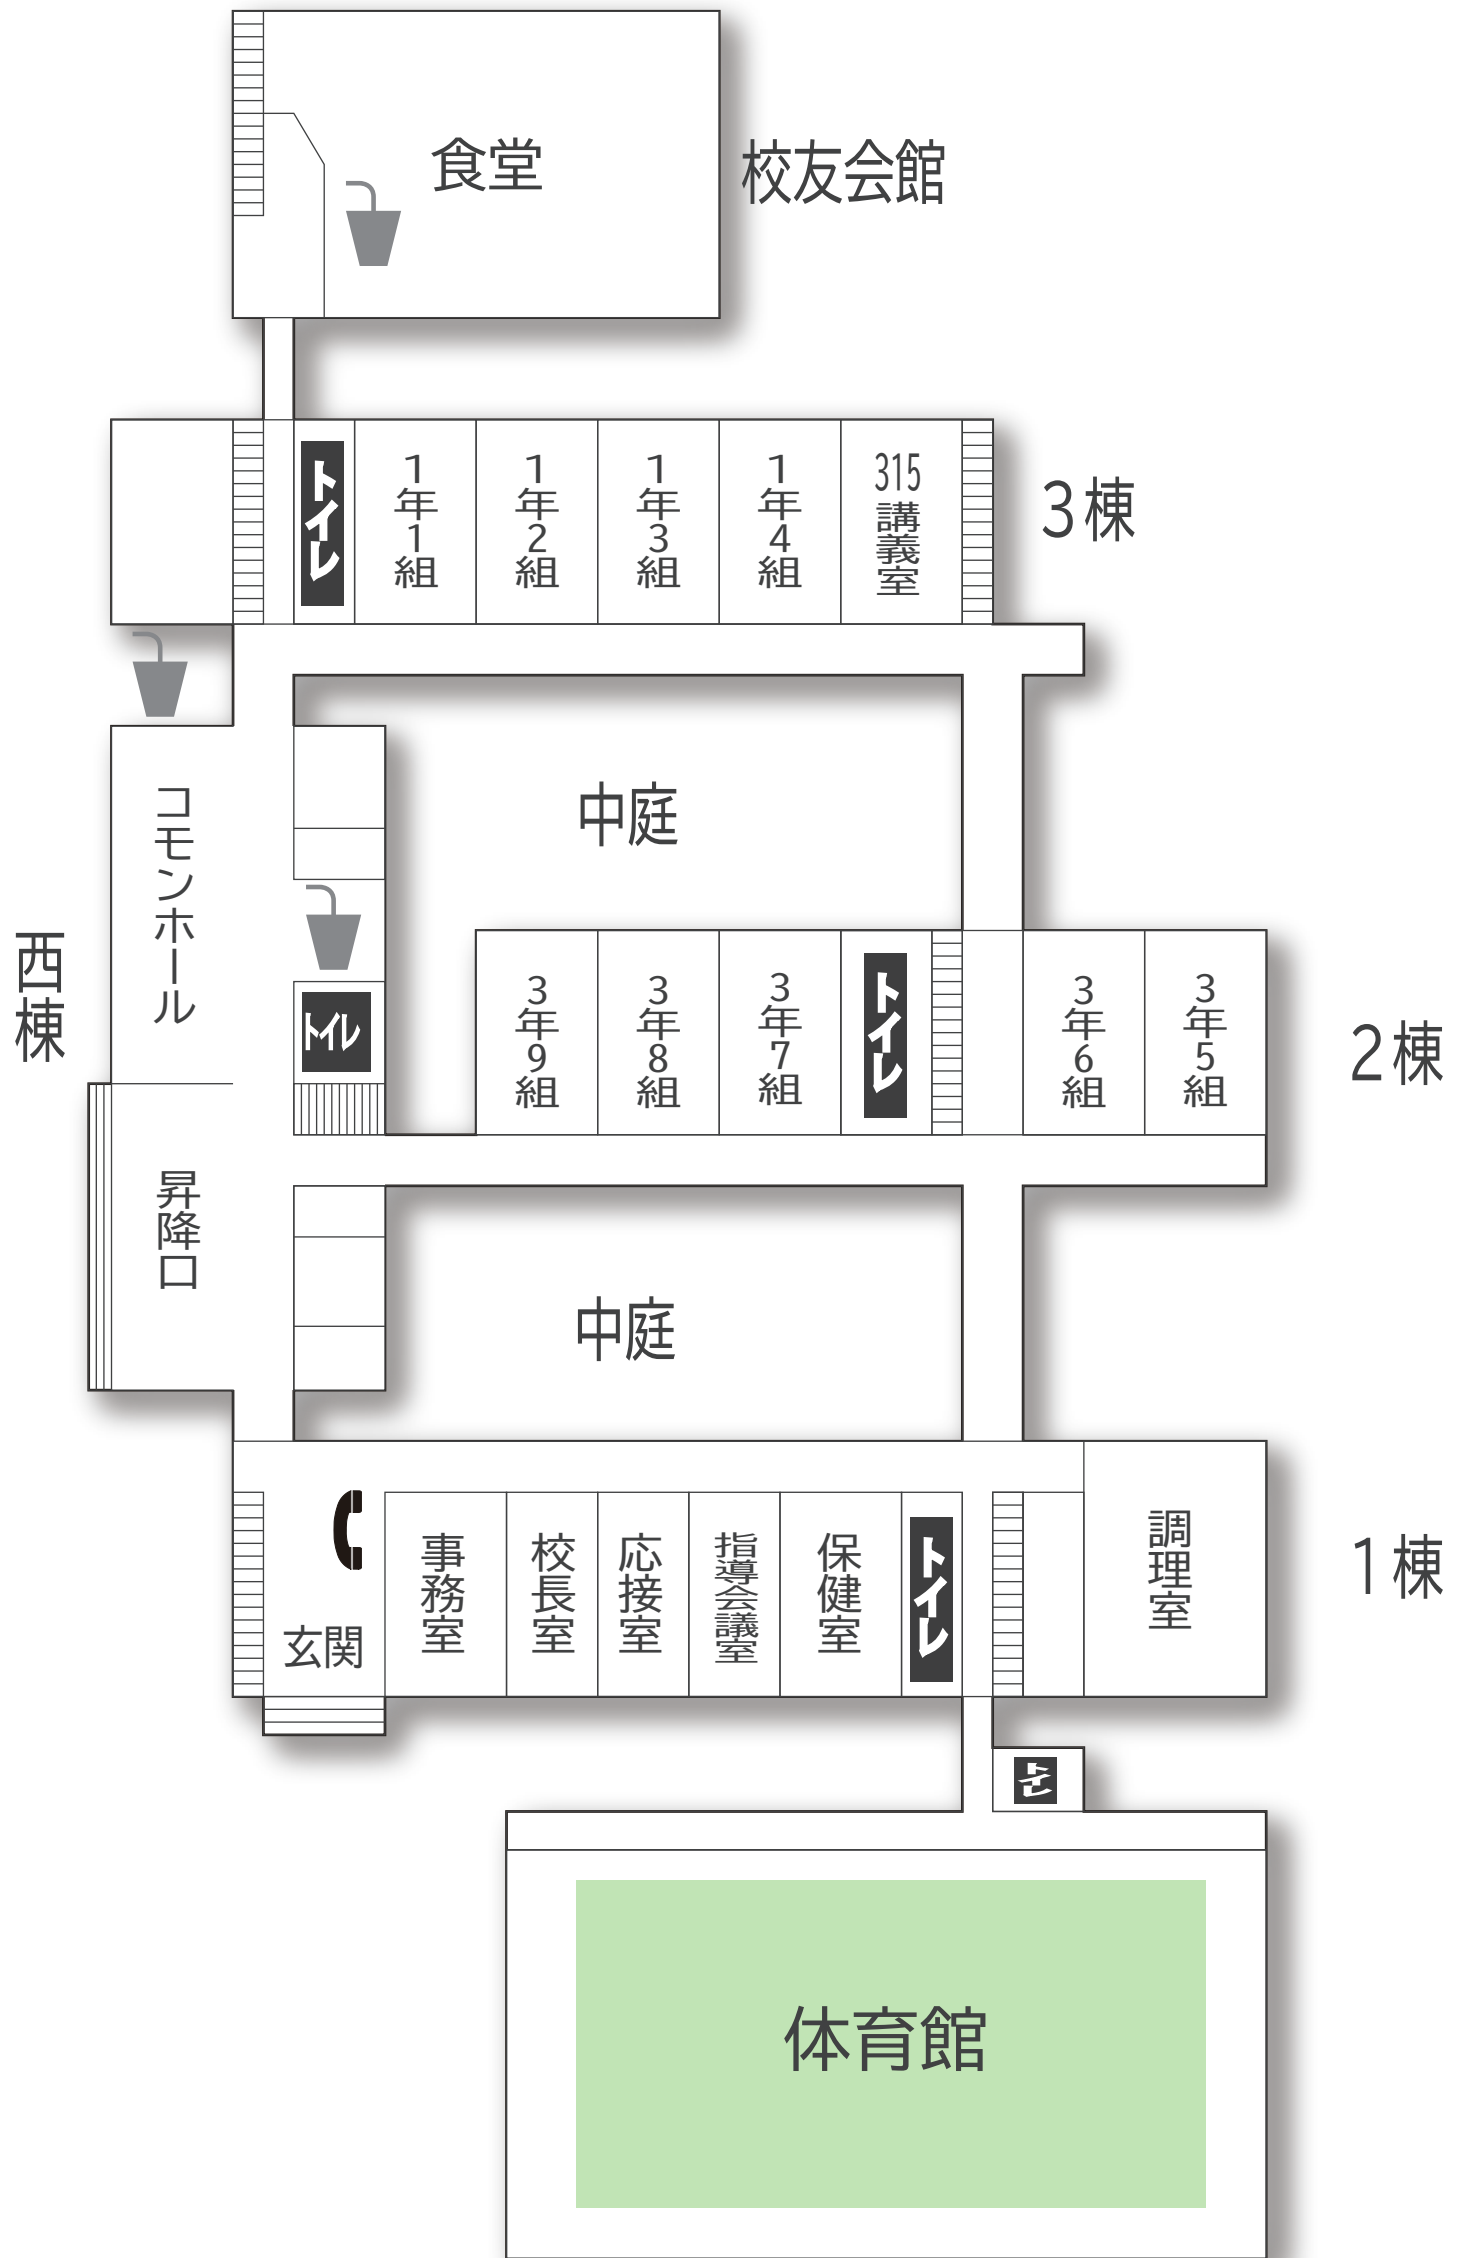

1F

2年2組 【姫取物語】 11:00~11:30
結婚したいかぐや姫はバチエロレッテを開き花婿を選ぶのだった！