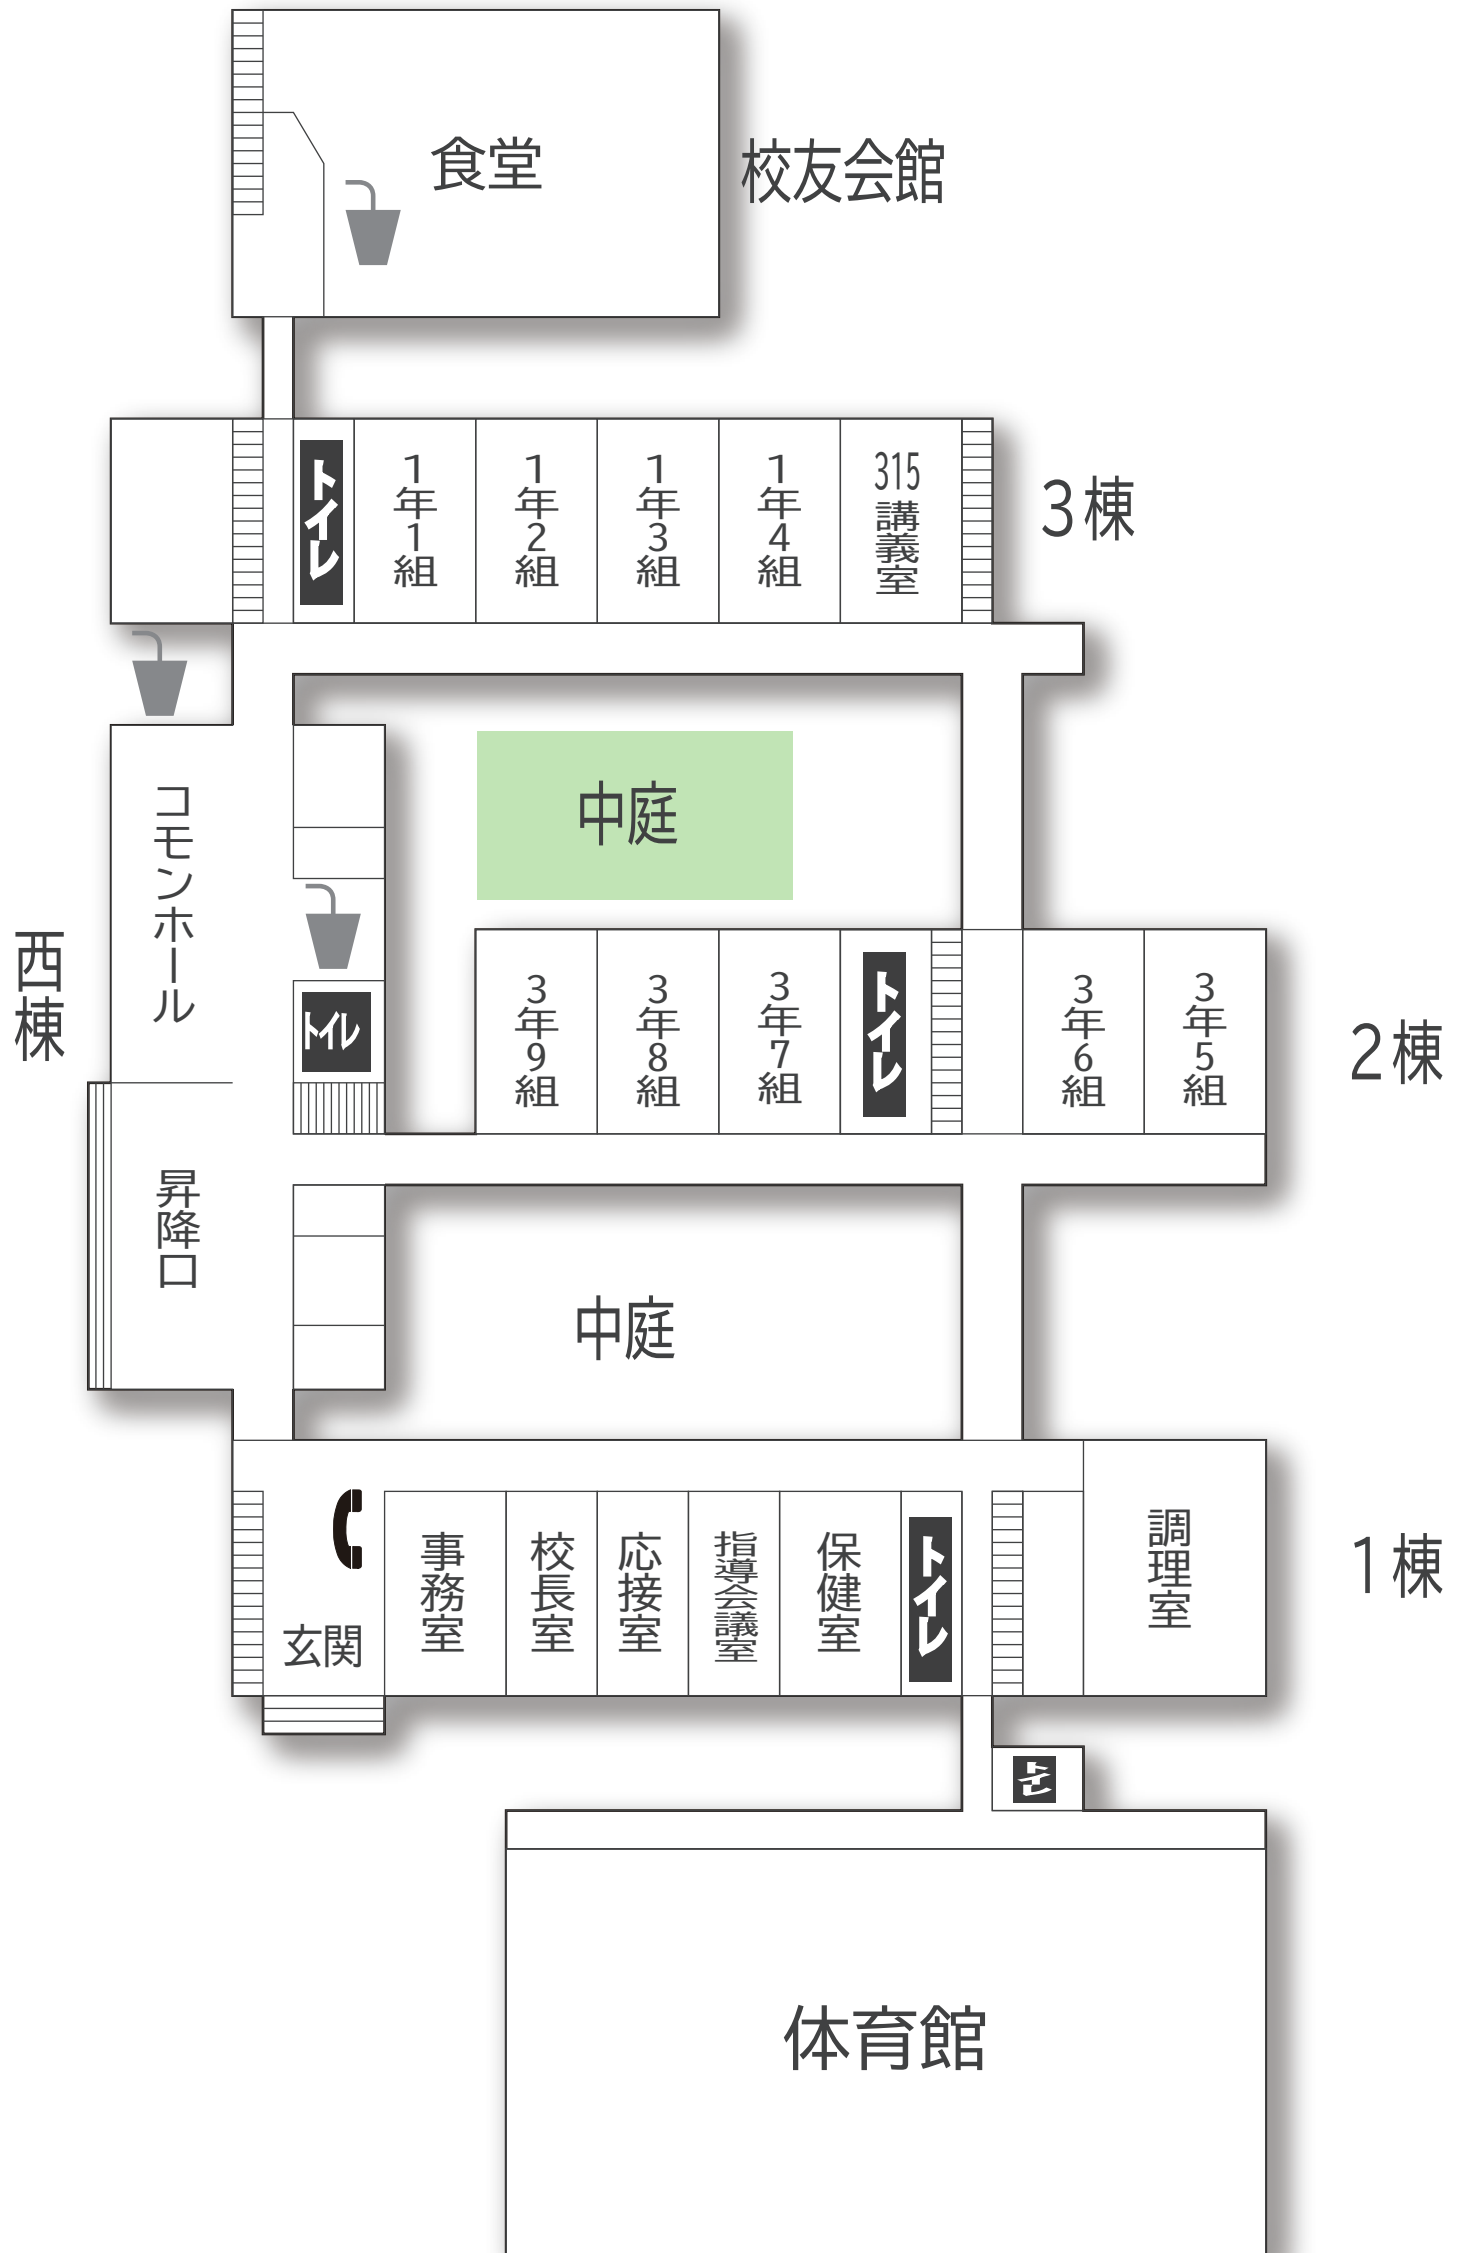

1F

書道部【SHOW Do perf】
緩急あるパフォーマンスをぜひ立ち上げまでご覧ください！！