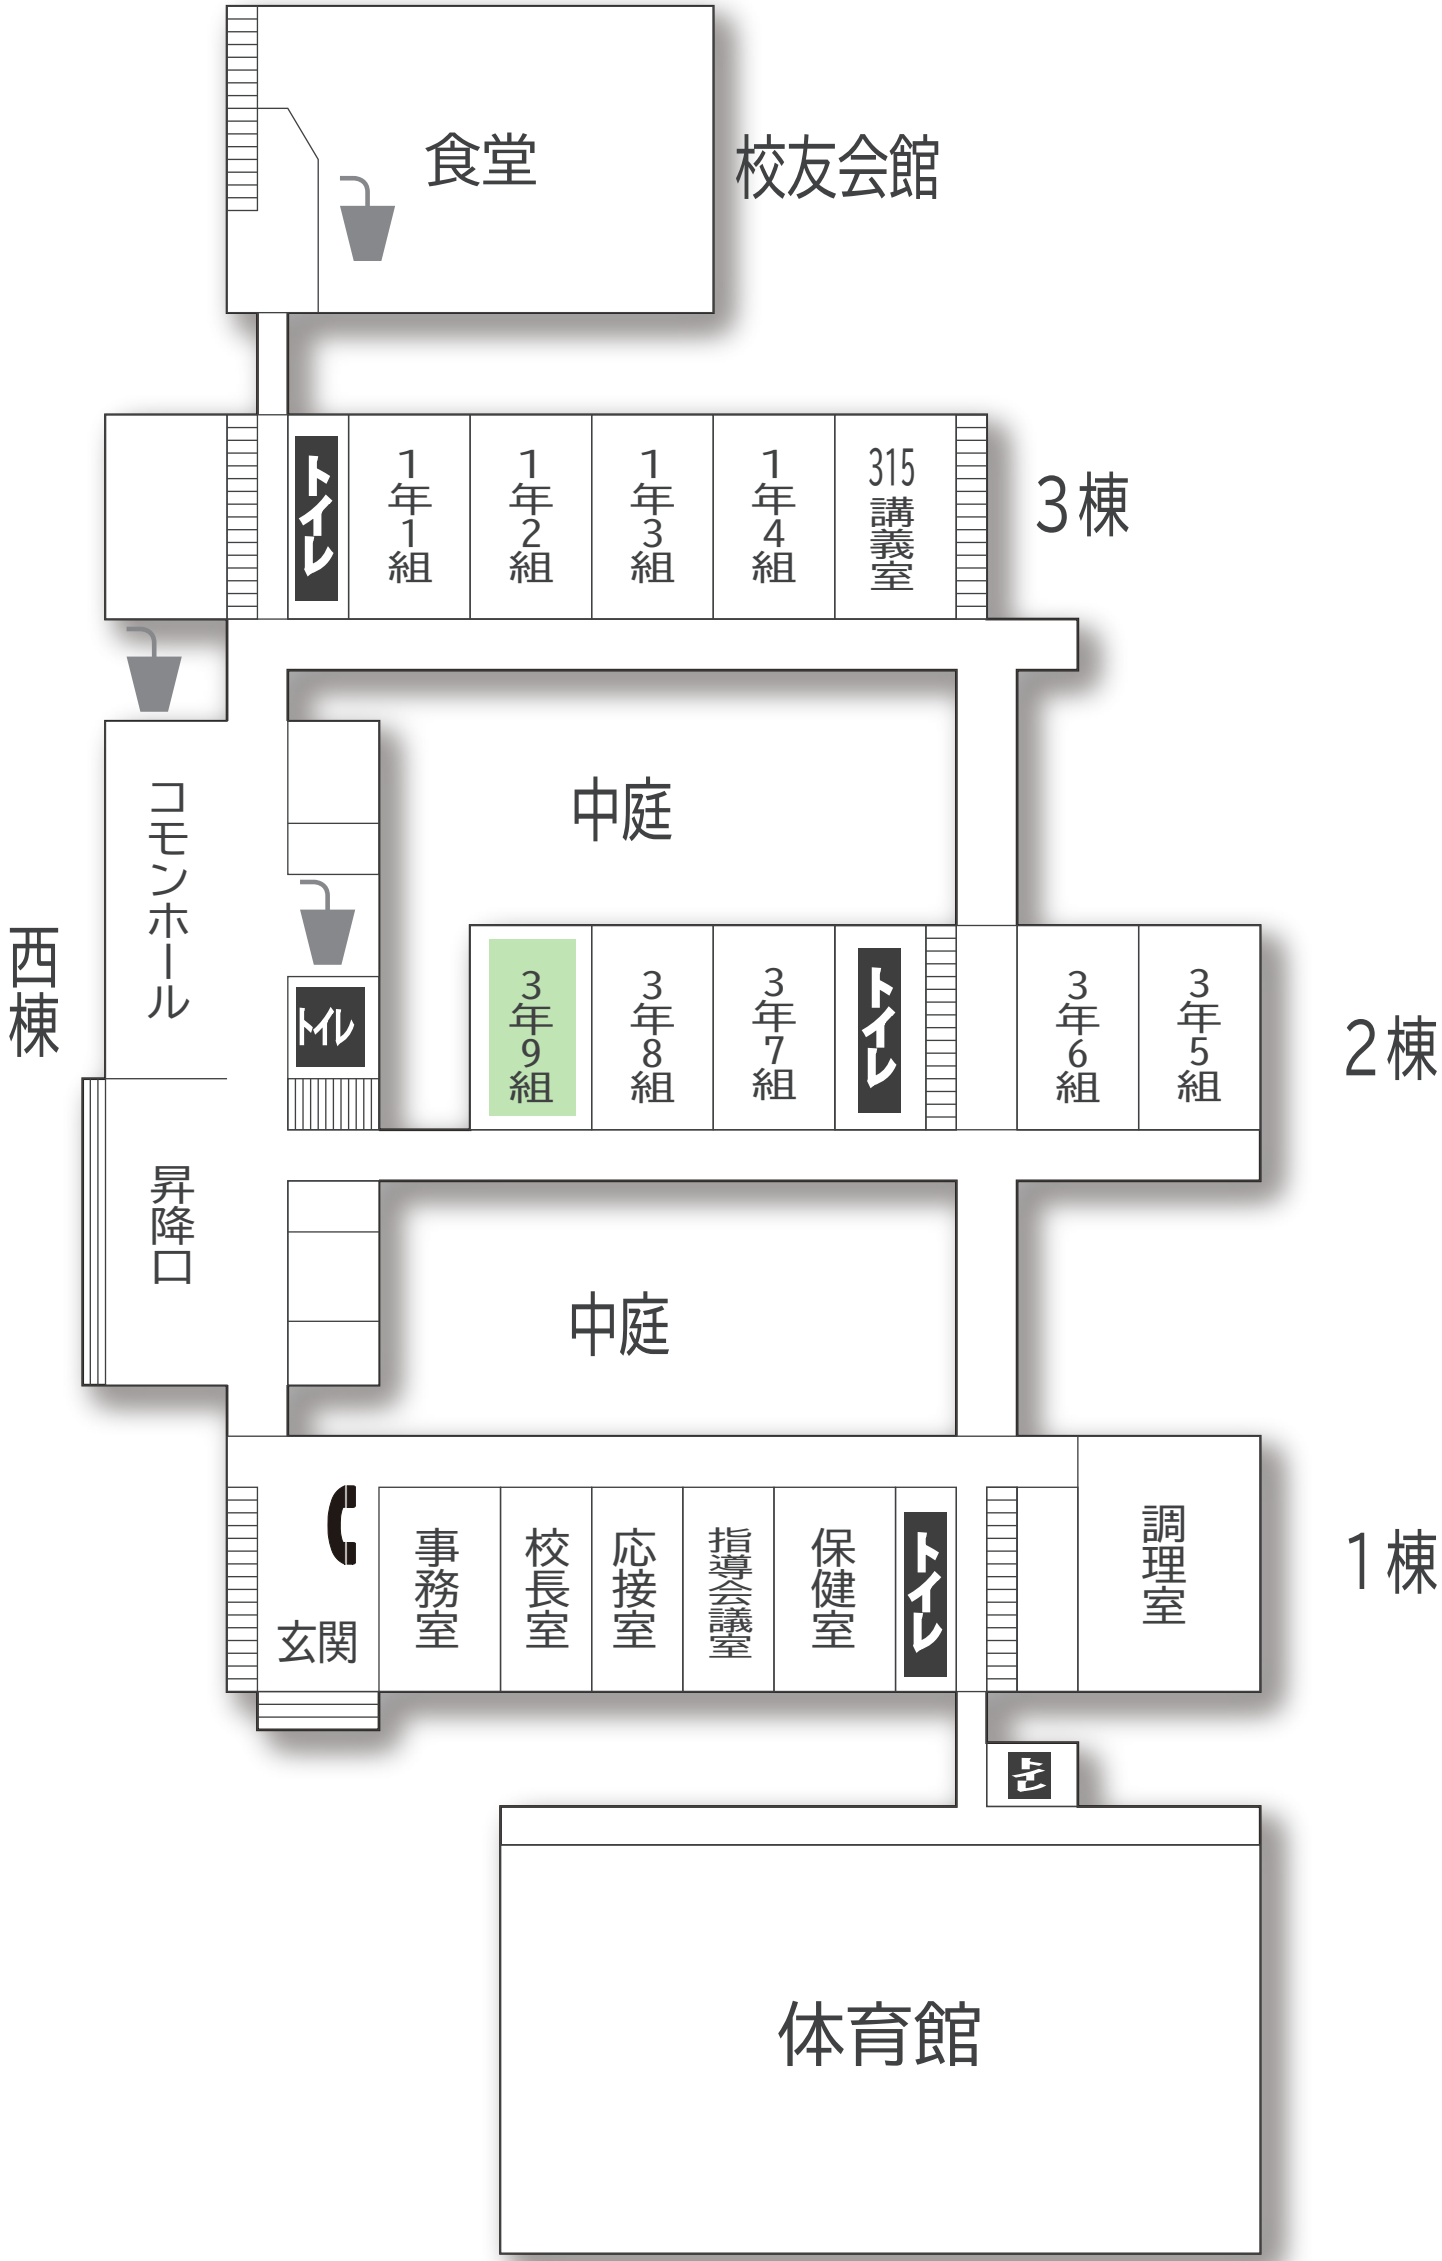

1F

3年9組【森のからあげやさん】
ジュシーなからあげと冷たいラムネはいかが？^_-♡